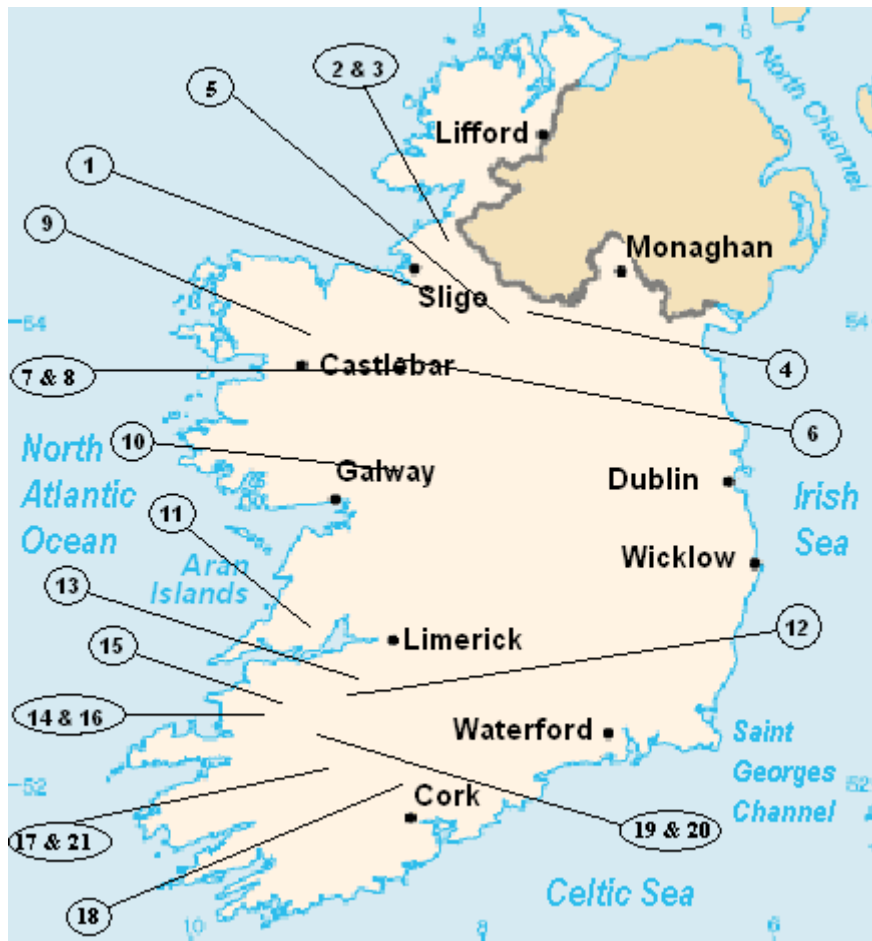

## Lands Owned by The Fifth Forestry Investment Plan plc.

---

- |                                    |  |
|------------------------------------|--|
| 1. Laghty, Co. Leitrim             | 12. Tooreenagreana, Co. Limerick           |
| 2. Alteen, Co. Leitrim             | 13. Templeathea East, Co. Limerick         |
| 3. Gortnasillagh East, Co. Leitrim | 14. Muingnaminnae, Co. Kerry               |
| 4. Derrynatuan, Co. Cavan          | 15. Knocknadarriv. Co. Kerry               |
| 5. Carrigoan, Co. Leitrim          | 16. Maghanknockane, Co. Kerry              |
| 6. Erriblagh, Co. Roscommon        | 17. Knocknakilla, Co. Cork                 |
| 7. Derreenaseer, Co. Roscommon     | 18. Glandine, Co. Cork                     |
| 8. Clooncoose North, Co. Roscommon | 19. Rowls Shaddock, Co. Cork               |
| 9. Carrownedan, Co. Mayo           | 20. Knockskehy, Co. Cork                   |
| 10. Woodfield, Co. Galway          | 21. Carrigacooleen, Muskerry West, Co Cork |
| 11. Sorrel Island, Co. Clare       |  |