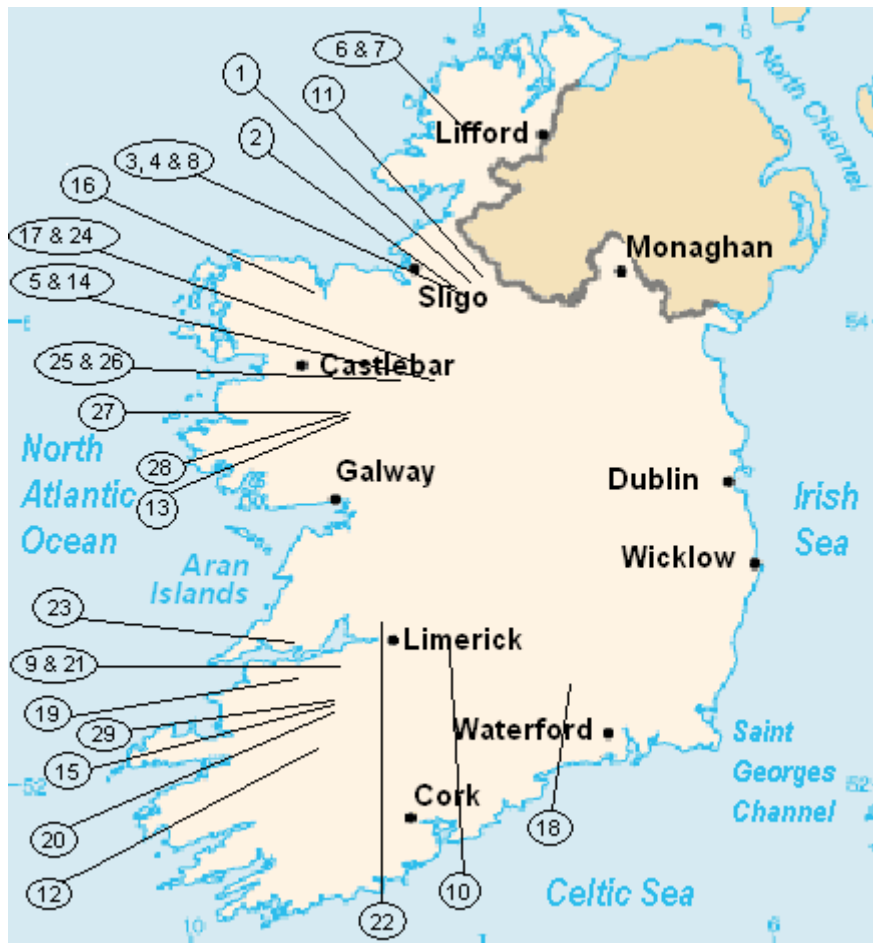

Lands owned by The Tenth Forestry Investment Plan plc.

- | | |
|---|--|
| 1. Coolegrain, Drumahaire, Co. Leitrim | 16. Raheen, Killala, Co. Mayo |
| 2. Flughanagh, Drumahaire, Co. Leitrim | 17. Tawran, Coolavin, Co. Sligo |
| 3. Bunrevagh, Co. Leitrim | 18. Curragh, Kells, Co. Kilkenny |
| 4. Gortnawaun, Co. Leitrim | 19. Ahalahane, Moyvane, Co. Kerry |
| 5. Loughbally, Co. Roscommon | 20. Reacaslagh, Trughanacmy, Co. Kerry |
| 6. Meenamore East, Co. Donegal | 21. Knockdown, Shanid, Co. Limerick |
| 7. Shalloganmore, Co. Donegal | 22. Cappanaslish, Co. Clare |
| 8. Mohergregg & Aghakilbrack, Co. Leitrim | 23. Bleanmore, Clonderalaw, Co. Clare |
| 9. Glensharrold, Shanid, Co. Limerick | 24. Cloonloogh, Co. Sligo |
| 10. Lacka Beg, Caonagh, Co. Limerick | 25. Barnacawley, Frenchpark, Co. Roscommon |
| 11. Carricknagrow, Co. Cavan | 26. Moyne, Frenchpark, Co. Roscommon |
| 12. Glencollins Upper, Duhallow, Co. Cork | 27. Harristown, Castlereagh, Co. Roscommon |
| 13. Knockauns West, Co. Galway | 28. Bargariff, Course, Co. Mayo |
| 14. Ballyaghcullia, Bellangare, Co. Roscommon | 29. Rathcahill West Glenquin, Co. Limerick |
| 15. Crag, Glenquin, Co. Limerick | |