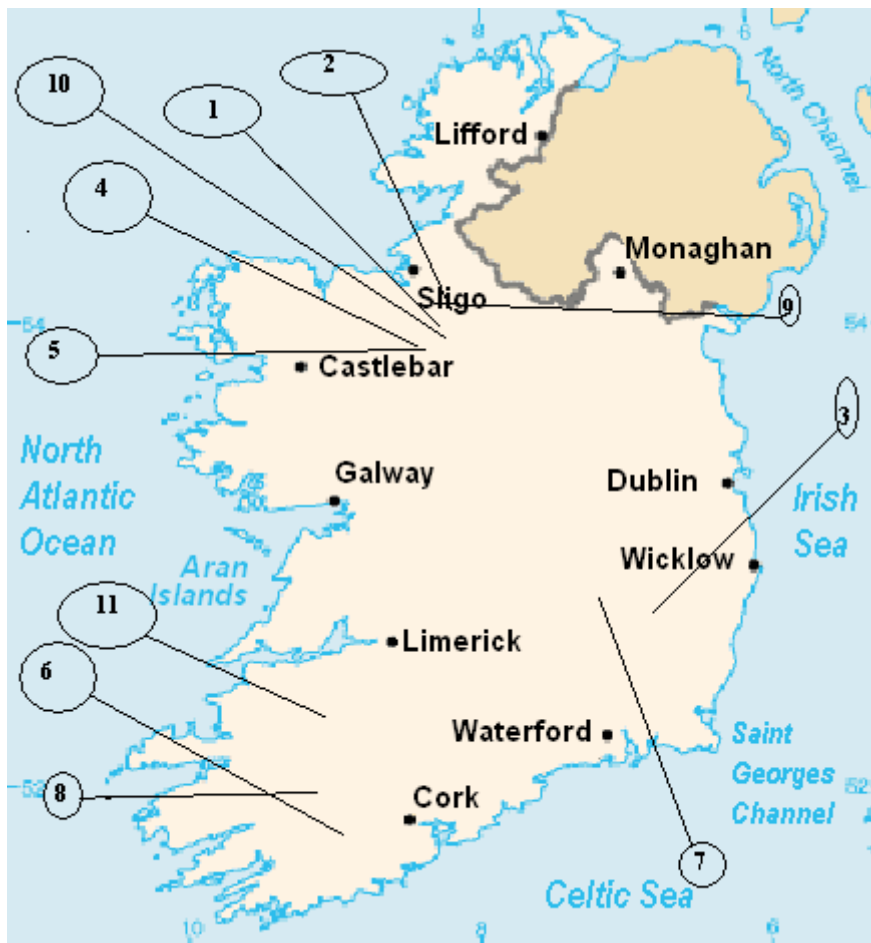

## Lands owned by The Seventh Forestry Growth Plan plc.

---

1. Aghrafinighan, Co. Roscommon.

2. Eden, Co. Leitrim.

3. Uskerty, Co. Kilkenny.

4. Carrowbehy, Co. Roscommon.

5. Cloonarragh, Co. Roscommon.

6. Clashbredane, Co. Cork.

7. Loughill, Co. Kilkenny.

8. Cushloura, Co. Cork.

9. Rooghan, Co. Sligo.

10. Glackaundarragh, Co. Leitrim.

11. Keale, Co. Limerick.