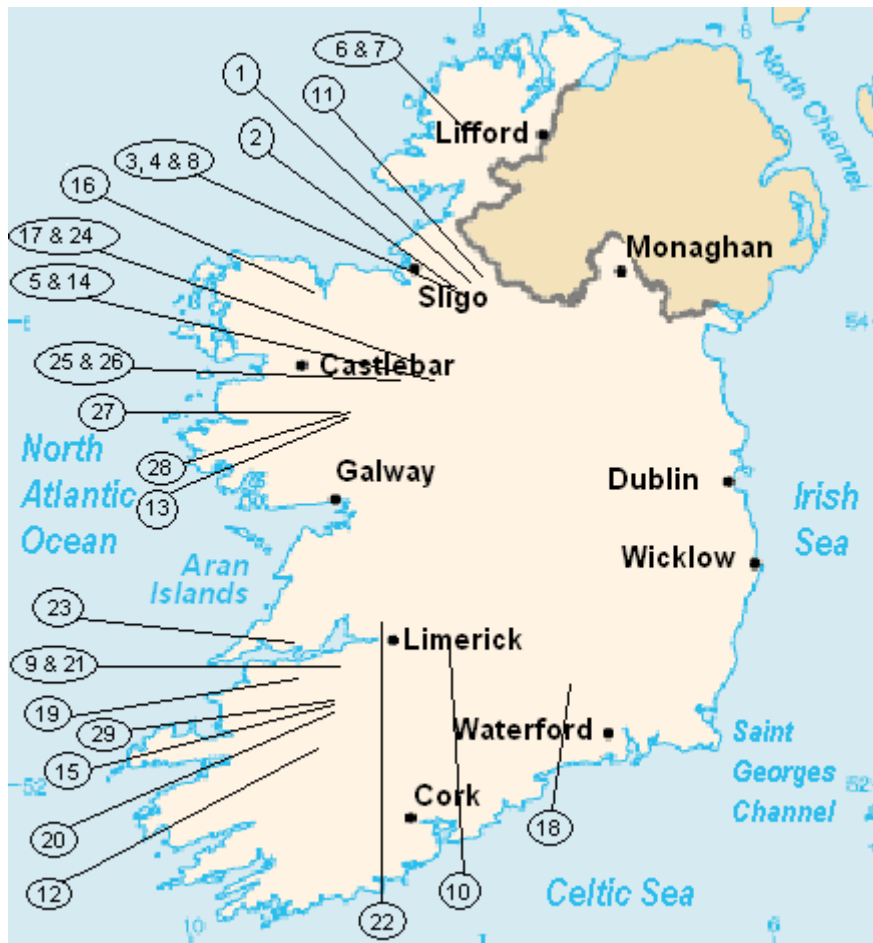

## Lands owned by The Tenth Forestry Investment Plan plc.

- |   |  |
|---|--|
| 1. Coolegrain, Drumahaire, Co. Leitrim        | 16. Raheen, Killala, Co. Mayo              |
| 2. Flughanagh, Drumahaire, Co. Leitrim        | 17. Tawran, Coolavin, Co. Sligo            |
| 3. Bunrevagh, Co. Leitrim                     | 18. Curragh, Kells, Co. Kilkenny           |
| 4. Gortnawaun, Co. Leitrim                    | 19. Ahalahane, Moyvane, Co. Kerry          |
| 5. Loughbally, Co. Roscommon                  | 20. Reacaslagh, Trughanacmy, Co. Kerry     |
| 6. Meenamore East, Co. Donegal                | 21. Knockdown, Shanid, Co. Limerick        |
| 7. Shalloganmore, Co. Donegal                 | 22. Cappanaslish, Co. Clare                |
| 8. Mohergregg & Aghakilbrack, Co. Leitrim     | 23. Bleanmore, Clonderalaw, Co. Clare      |
| 9. Glensharrold, Shanid, Co. Limerick         | 24. Cloonloogh, Co. Sligo                  |
| 10. Lacka Beg, Caonagh, Co. Limerick          | 25. Barnacawley, Frenchpark, Co. Roscommon |
| 11. Carricknagrow, Co. Cavan                  | 26. Moyne, Frenchpark, Co. Roscommon       |
| 12. Glencollins Upper, Duhallow, Co. Cork     | 27. Harristown, Castlereagh, Co. Roscommon |
| 13. Knockauns West, Co. Galway                | 28. Bargariff, Course, Co. Mayo            |
| 14. Ballyaghcullia, Bellangare, Co. Roscommon | 29. Rathcahill West Glenquin, Co. Limerick |
| 15. Crag, Glenquin, Co. Limerick              |  |